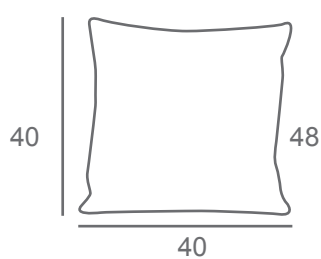

Cojines y plaid

CARACTERÍSTICAS TÉCNICAS

Cojín 50x30

Cojín 50x45

Cojín 70x50

Adriana 70x30

Cojín 40x40

Cojín Zoe
60x48