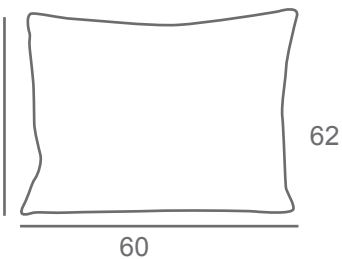

Cojines y plaid

CARACTERÍSTICAS TÉCNICAS

Cojín 50x30

Cojín 50x45

Cojín 70x50

Adriana 70x30

Cojín 40x40

Cojín Zoe
60x48