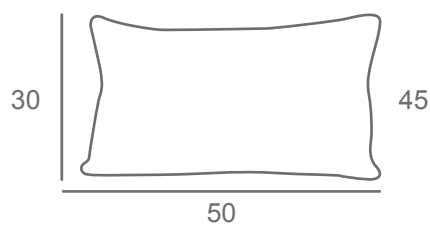

Cojines y plaid

CARACTERÍSTICAS TÉCNICAS

Cojín 50x30

Cojín 50x45

Cojín 70x50

Adriana 70x30

Cojín 40x40

Cojín Zoe
60x48

Cojín Manta
60x48

Cojín Redondo 40

Plaids 100x140