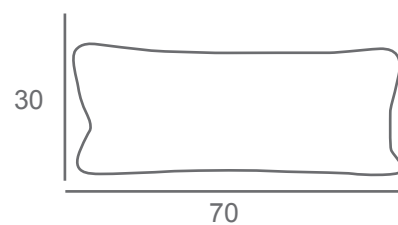

Cojines y plaid

CARACTERÍSTICAS TÉCNICAS

Cojín 50x30

Cojín 50x45

Cojín 70x50

Adriana 70x30

Cojín 40x40

Cojín Zoe
60x48